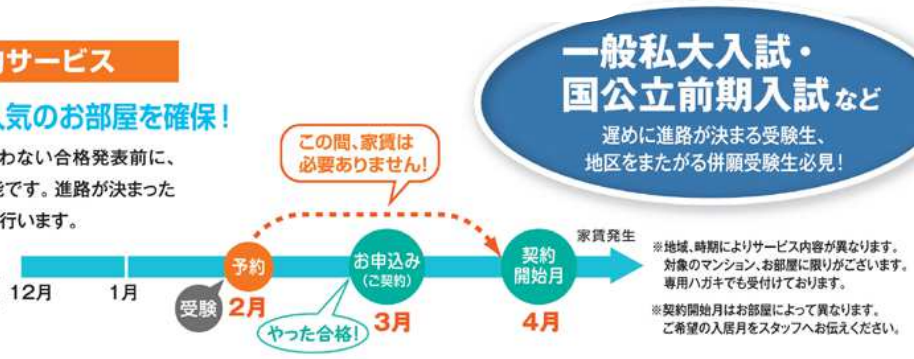

現地に行く
費用と時間を
節約できちゃった！

※【出典：文部科学省 学校基本調査（平成23年度速報）】

UniLifeの学生マンションは、卒業予定から早期に空室情報を把握。
年内からお申込みを行なっていただくことが可能です。

春から家賃サービス

家賃は契約開始月からOK!

家賃は契約開始月からの発生となります。
例えば、4月入居のお部屋を11月にお申し込み(契約)しても、
家賃発生は4月(契約開始月)からでOKです。

※一部対象外のお部屋がございます。詳しくはUniLife各店へお問い合わせください。
※契約開始月はお部屋によって異なります。ご希望の入居月をスタッフへお伝えください。

「合格発表まで待っていたら、希望のお部屋がなくなっちゃう…」を解決!!

合格発表前予約サービス

合格発表前でも人気のお部屋を確保!

お部屋探しはまだ込み合わない合格発表前に、
マンションのご予約が可能です。進路が決まったら、
正式にお部屋の契約を行います。

例えば、4月から入居のお部屋を
2月に予約し、3月に合格発表を
うけて申し込む(契約)場合。

併願登録

申込期間 2012年1月16日(月)~3月4日(日)

合格発表まで、地区をまたがる
2つのお部屋を同時に確保!

第一希望校の合格発表がまだなので、
お部屋探しができない…
第二志望校対象のお部屋の契約と同時に、第一志
望校対象のお部屋を無料で確保できます。どちら
の地域に進学しても、ご契約金は入居されるお部屋
へ充当されるので、無駄な費用がかかりません。