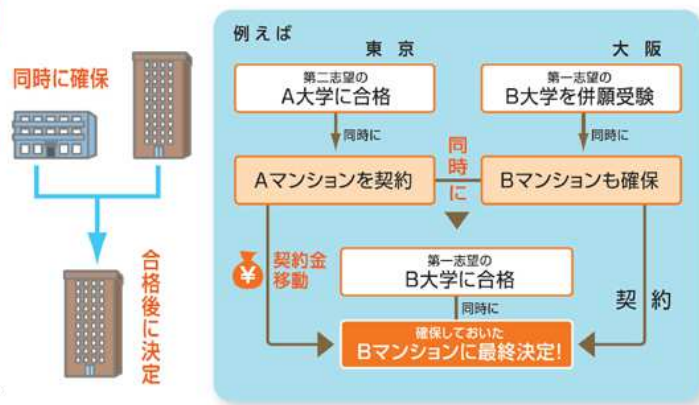

例えば、4月から入居のお部屋を
2月に予約し、3月に合格発表を
うけて申し込む(契約)場合。

併願登録

申込期間 2012年1月16日(月)~3月4日(日)

合格発表まで、地区をまたがる
2つのお部屋を同時に確保!

第一希望校の合格発表がまだなので、
お部屋探しができない…
第二志望校対象のお部屋の契約と同時に、第一志
望校対象のお部屋を無料で確保できます。どちら
の地域に進学しても、ご契約金は入居されるお部屋
へ充当されるので、無駄な費用がかかりません。

※併願登録は、確保できる物件やお部屋数に限りがございますので、
お早めにお申し込み下さい。専用ハガキでも受付けております。

スライドシステム

すでに契約したお部屋も、
進学先にあわせて
無料で変更可能!

一度は進学先を決めたけど、やっぱり変更したい…
進学先変更に伴い、お部屋の変更が必要になった場合でも、ご契約期間開
始前であれば、他のお部屋への変更が無料で行えます。ご契約金も移動さ
れるので、費用の面でも安心です。