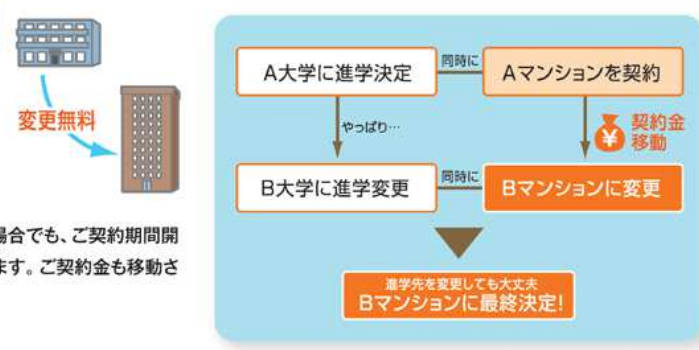

スライドシステム

すでに契約したお部屋も、
進学先にあわせて
無料で変更可能!

一度は進学先を決めたけど、やっぱり変更したい…
進学先変更に伴い、お部屋の変更が必要になった場合でも、ご契約期間開
始前であれば、他のお部屋への変更が無料で行えます。ご契約金も移動さ
れるので、費用の面でも安心です。

※スライドマークがついたマンション間の移動が可能です。

※UniLifeホームページ (<http://unilife.co.jp>)