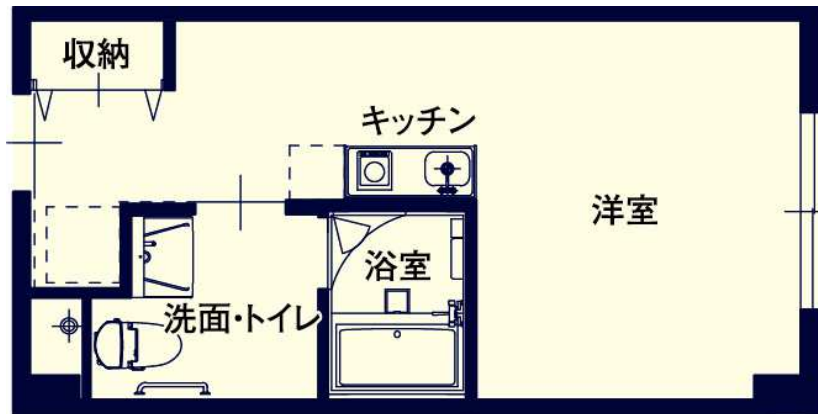

## <グランメゾン迎賓館 函館湯の川 概要>

所在地：北海道函館市湯川町1丁目13-3（地番）  
交通：函館空港線「湯の川1丁目」停から徒歩4分  
構造：RC造地上4階建て  
居室数：68戸  
間取：1R（25.92～26.04㎡）  
事業主：株式会社ジェイ・エス・ビー  
サービス提供：株式会社グランユニライフケアサービス北海道  
竣工：平成25年3月予定  
入居開始：平成25年5月予定

### <入居・月額費用の目安>

家賃：79,000～85,000円  
※別途敷金として家賃2か月分。水道光熱費別途個別契約  
共益費：18,000円  
サービス支援費：31,500円（税込）  
※要別途契約  
食事費：49,350円（税込）  
※要別途契約

**Atype**  
25.92㎡  
(7.84坪)

**Btype**  
26.04㎡  
(7.87坪)

外 観（イメージ）

ロビー  
（イメージ）