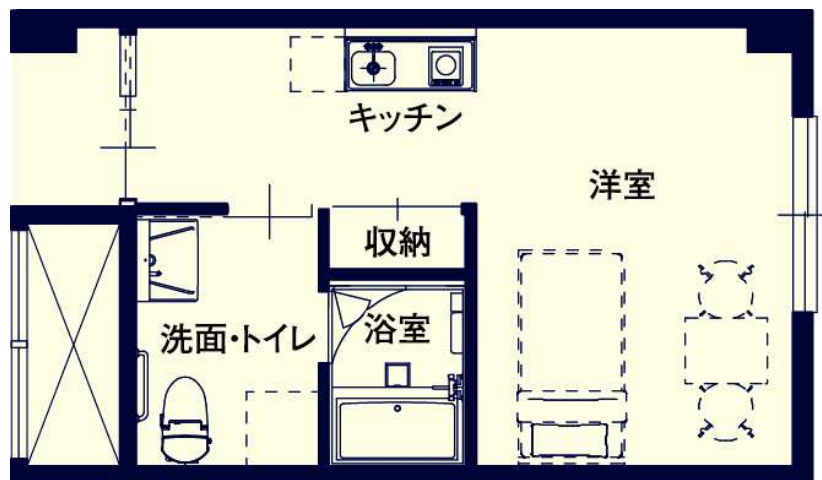

## <グランメゾン迎賓館 函館湯の川 概要>

所在地：北海道函館市湯川町1丁目13-3（地番）  
交通：函館空港線「湯の川1丁目」停から徒歩4分  
構造：RC造地上4階建て  
居室数：68戸  
間取：1R（25.92～26.04㎡）  
事業主：株式会社ジェイ・エス・ビー  
サービス提供：株式会社グランユニライフケアサービス北海道  
竣工：平成25年3月予定  
入居開始：平成25年5月予定

### <入居・月額費用の目安>

家賃：79,000～85,000円  
※別途敷金として家賃2か月分。水道光熱費別途個別契約  
共益費：18,000円  
サービス支援費：31,500円（税込）  
※要別途契約  
食事費：49,350円（税込）  
※要別途契約

**Atype**  
25.92㎡  
(7.84坪)

**Btype**  
26.04㎡  
(7.87坪)

外 観（イメージ）

ロビー  
（イメージ）